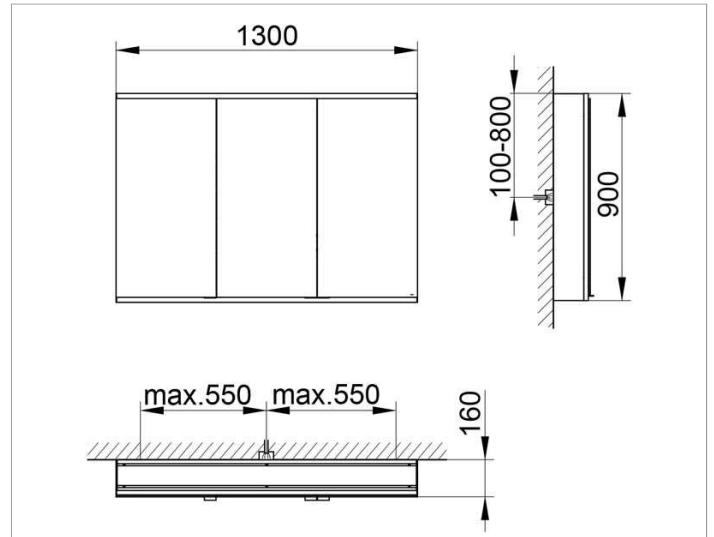

Royal Modular 2.0
800311131100000 Spiegelschrank

PRODUKT

ZEICHNUNG

EEK: A++, A+, A ,

OBERFLÄCHE

silber-eloxiert

ABMESSUNG

1300 x 900 x 160 mm