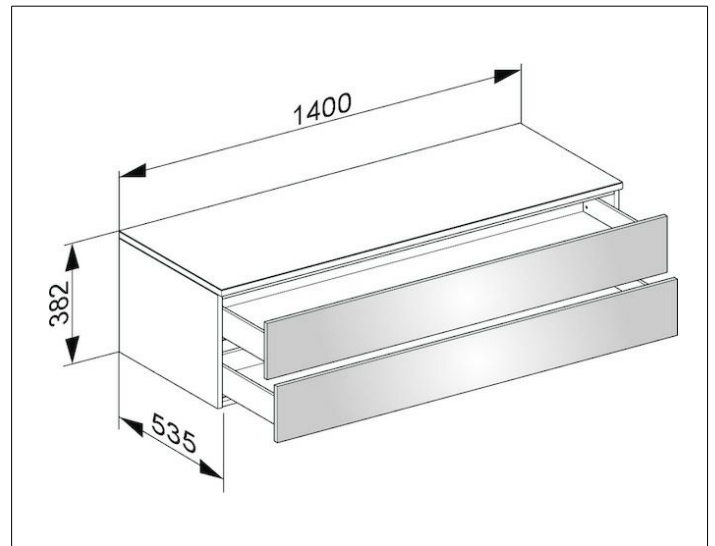

Edition 400

31762150000 Sideboard

**PRODUKT**

**ZEICHNUNG**

**OBERFLÄCHE**

anthrazit/Glas anthrazit satiniert

**ABMESSUNG**

1400 x 382 x 535 mm