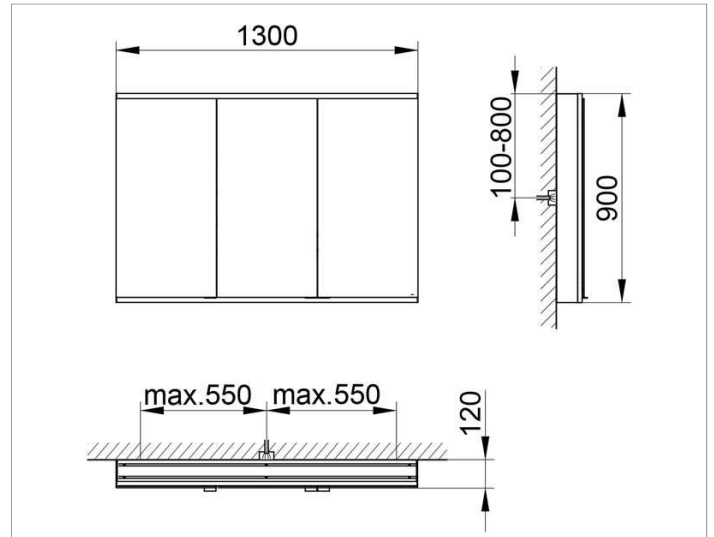

Royal Modular 2.0
800321131000300 Spiegelschrank

PRODUKT

ZEICHNUNG

EEK: A++, A+, A,

OBERFLÄCHE

silber-eloxiert

ABMESSUNG

1300 x 900 x 120 mm