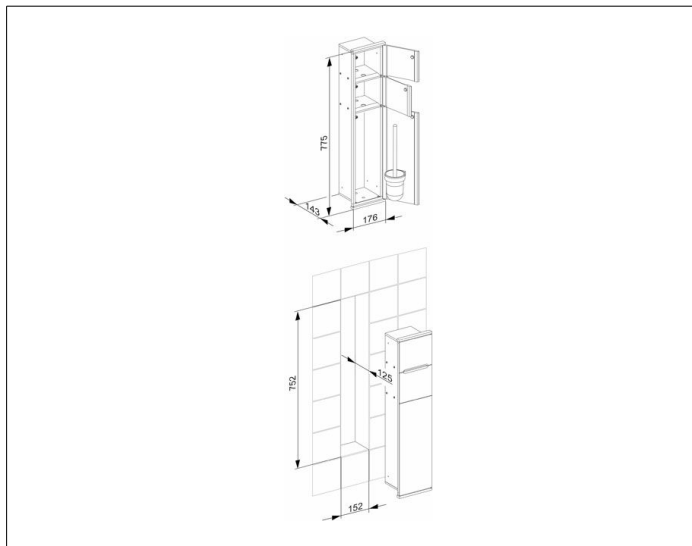

**Plan Integral**

44964011702 Modul WC 1

**PRODUKT**

**ZEICHNUNG**

**PRODUKTBESCHREIBUNG**

für die Wandeinbau-Montage

Front: Aluminium lackiert

wahlweise Aluminium silber (RAL 9006) oder weiß (RAL 9010)

Wandeinbaukorpus: Stahlblech verzinkt und lackiert

komplett, bestehend aus:

- Toilettenpapierhalter
- Fach für Toilettenpapier-Ersatzrolle
- Toilettenbürstengarnitur
- Ersatzbürstenkopf

**OBERFLÄCHE**

verchromt/Aluminium lackiert/rechts

**ABMESSUNG**

176 x 775 x 143 mm

**AUSSCHREIBUNGSTEXT**

KEUCO PLAN INTEGRAL WC Modul 1, 44964011702

für die Wandeinbau-Montage,

Zeitloses WC Modul in funktionellem Design

Korpus:

Stahlblech, gekantet,  
verzinkt und pulverbeschichtet (RAL 9006 Aluminium silber),  
Montagelöcher kopf- und bodenseitig,  
Fachböden aus Aluminium (E6 EV1),  
Deckblenden aus Zinkdruckguss, verchromt

Außenmaße: Höhe 775 mm, Breite 176 mm, Tiefe 143 mm,

Ausschnittsmaße: Höhe 752 mm, Breite 152 mm, Tiefe 125 mm