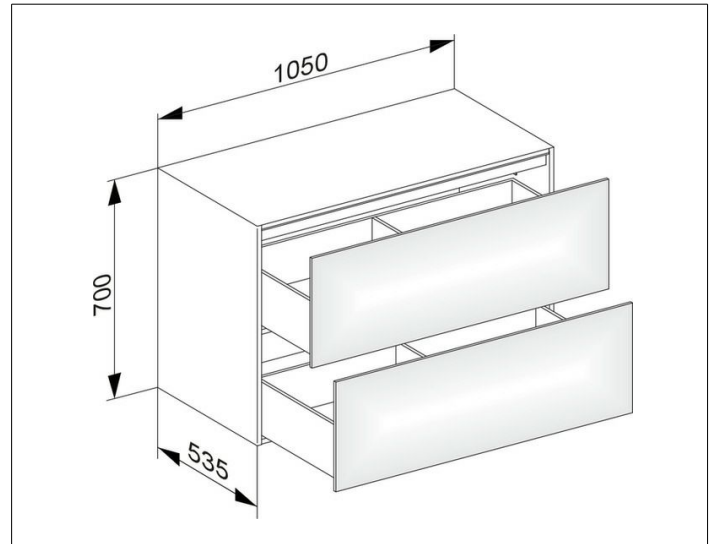

Edition 11

31325140100 Sideboard

PRODUKT

ZEICHNUNG

EEK: F , 7 kWh/1000h

OBERFLÄCHE

trüffel/Glas trüffel

ABMESSUNG

1050 x 700 x 535 mm