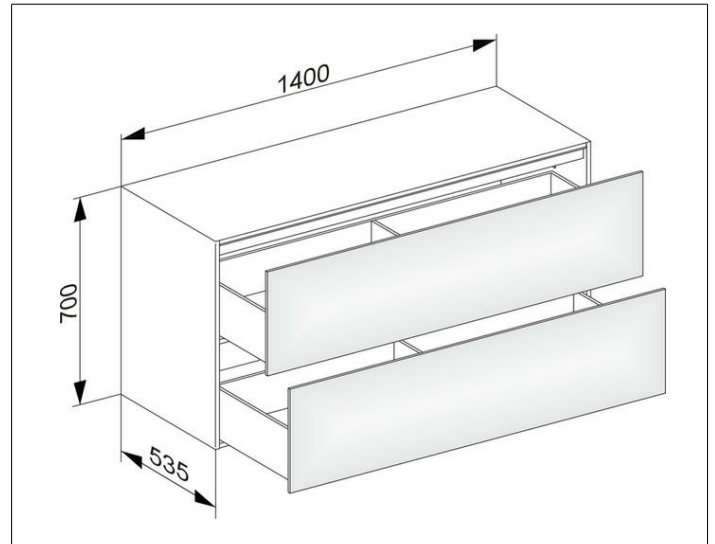

Edition 11

31327210100 Sideboard

PRODUKT

ZEICHNUNG

EEK: F , 10 kWh/1000h

OBERFLÄCHE

weiß Hochglanz/weiß Hochglanz

ABMESSUNG

1400 x 700 x 535 mm