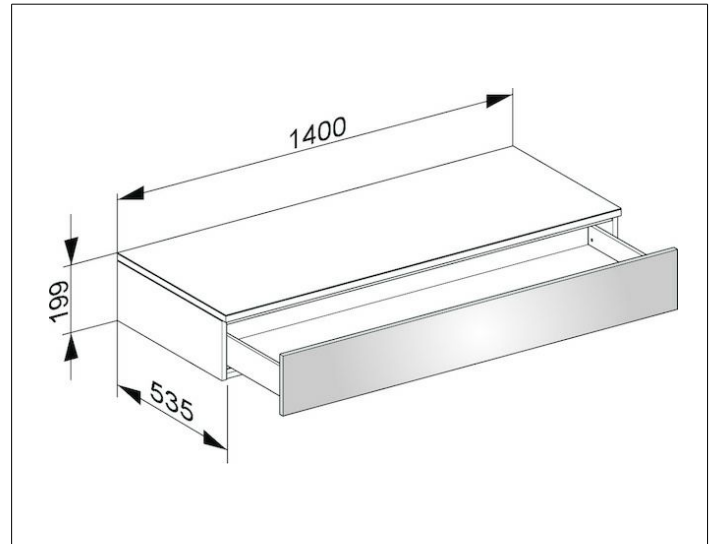

Edition 400

3176080000 Sideboard

PRODUKT

ZEICHNUNG

OBERFLÄCHE

weiß Hochglanz/Glas anthrazit klar

ABMESSUNG

1400 x 199 x 535 mm