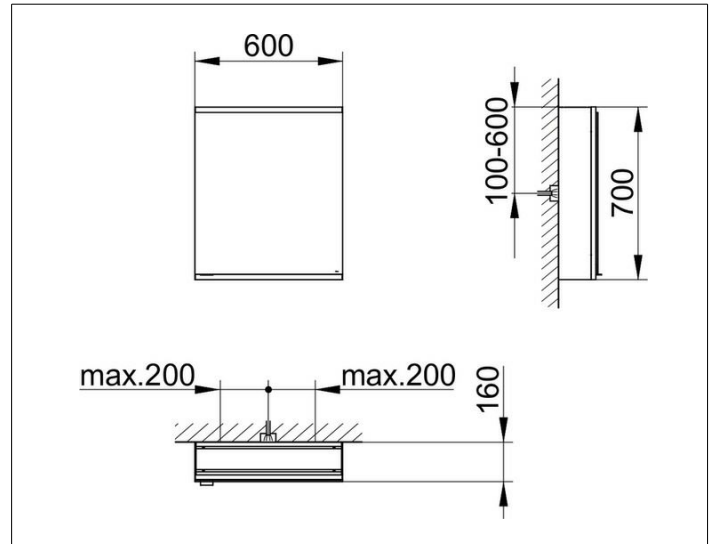

Royal Modular 2.0
800101060100100 Spiegelschrank

PRODUKT

ZEICHNUNG

OBERFLÄCHE

silber-eloxiert

ABMESSUNG

600 x 700 x 160 mm