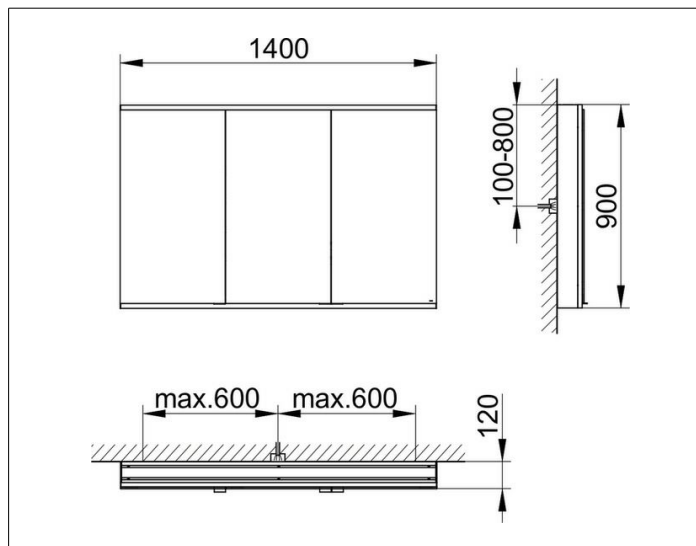

Royal Modular 2.0
800311141000200 Spiegelschrank

PRODUKT

ZEICHNUNG

EEK: A++, A+, A,

OBERFLÄCHE

silber-eloxiert

ABMESSUNG

1400 x 900 x 120 mm