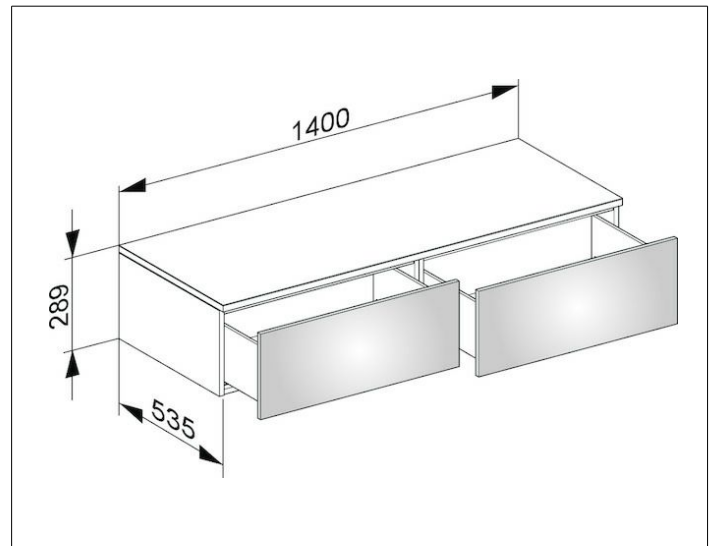

Edition 400

31765860000 Sideboard

PRODUKT

ZEICHNUNG

OBERFLÄCHE

Eiche anthrazit/Eiche anthrazit

ABMESSUNG

1400 x 289 x 535 mm