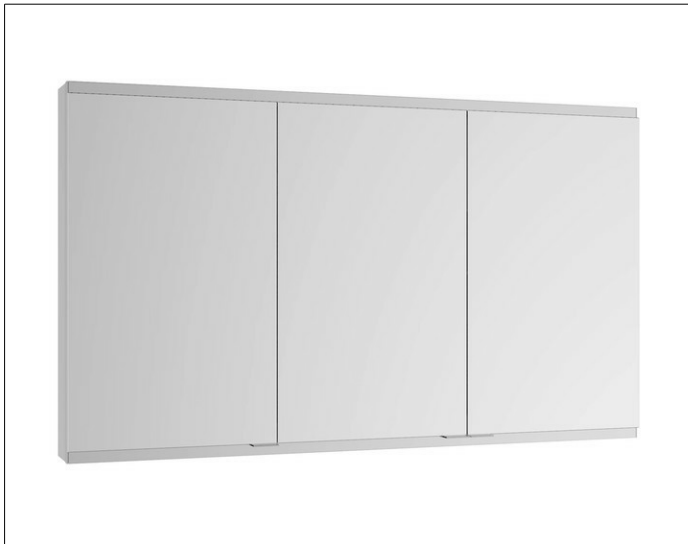

Royal Modular 2.0
800300090000200 Spiegelschrank

PRODUKT

ZEICHNUNG

OBERFLÄCHE

silber-eloxiert

ABMESSUNG

900 x 700 x 120 mm