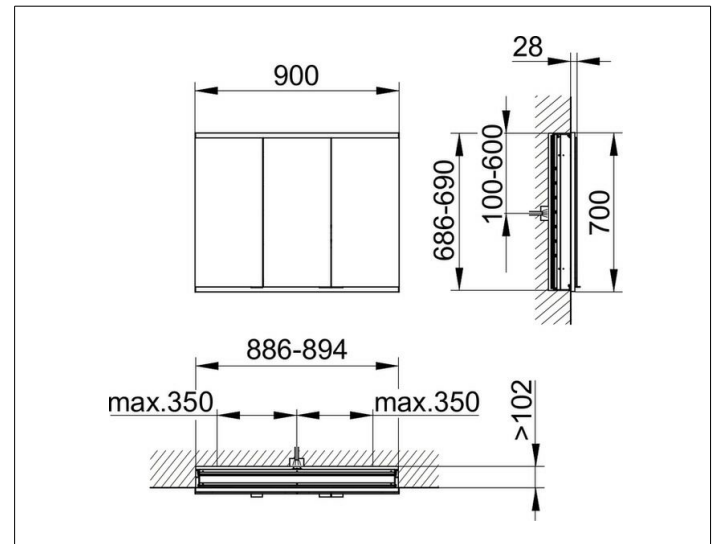

Royal Modular 2.0
800300090000200 Spiegelschrank

PRODUKT

ZEICHNUNG

OBERFLÄCHE

silber-eloxiert

ABMESSUNG

900 x 700 x 120 mm