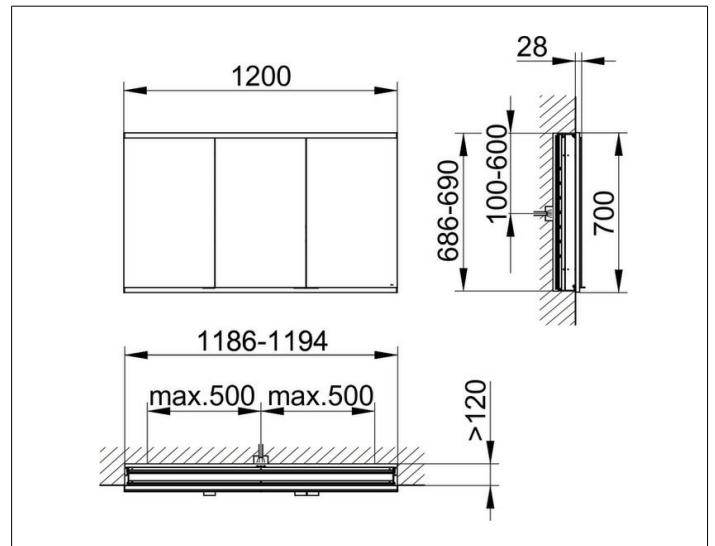

Royal Modular 2.0
800320120000300 Spiegelschrank

PRODUKT

ZEICHNUNG

EEK: C ,

OBERFLÄCHE

silber-eloxiert

ABMESSUNG

1200 x 700 x 120 mm