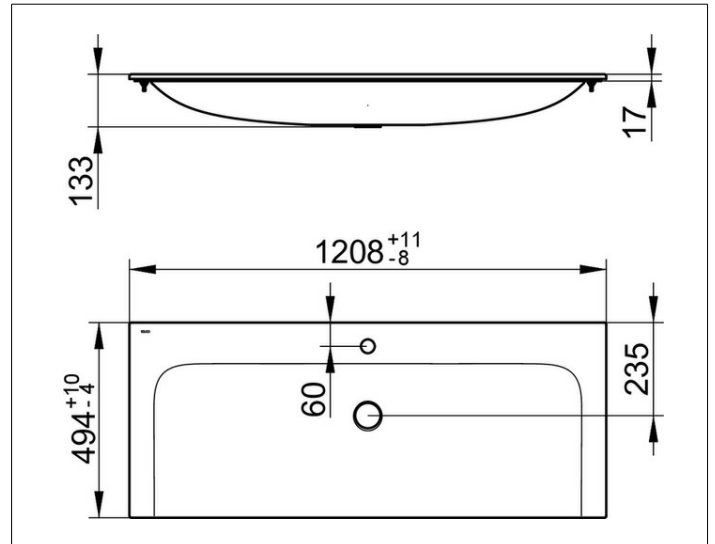

X-Line

33180311201 Keramik-Waschtisch

PRODUKT

ZEICHNUNG

PRODUKTBESCHREIBUNG

für 1-Loch Armaturen geeignet,
komplett mit Ab- und Überlaufsystem Clou,
mit Oberflächenversiegelung CleanPlus

OBERFLÄCHE

weiß

ABMESSUNG

1208 x 17 x 494 mm