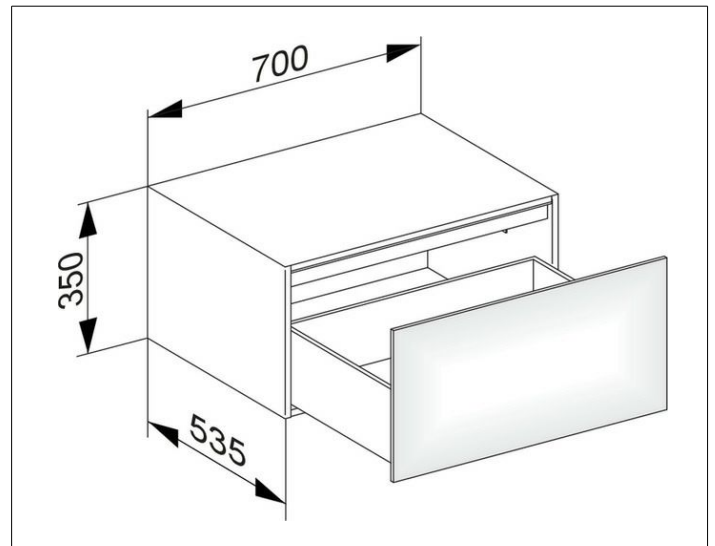

Edition 11

31322570100 Sideboard

**PRODUKT**

**ZEICHNUNG**

EEK: F , 5 kWh/1000h

**OBERFLÄCHE**

schwarz/Glas schwarz

**ABMESSUNG**

700 x 350 x 535 mm