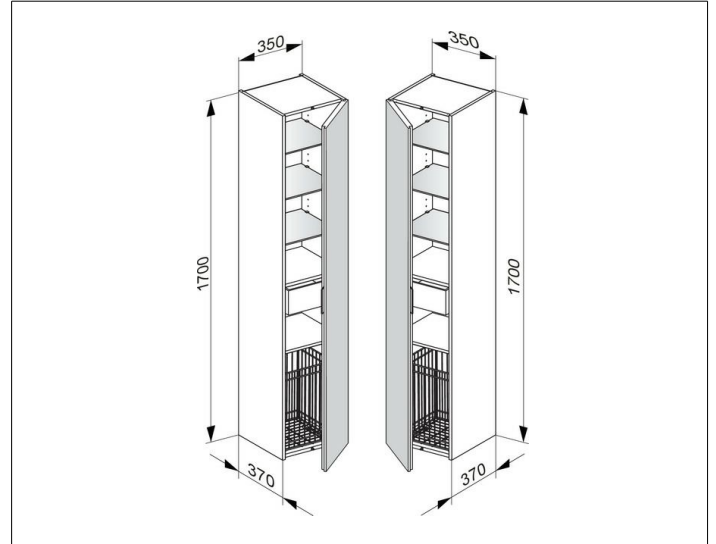

Edition 11

31331140001 Hochschrank

PRODUKT

ZEICHNUNG

OBERFLÄCHE

trüffel/Glas trüffel

ABMESSUNG

350 x 1700 x 370 mm