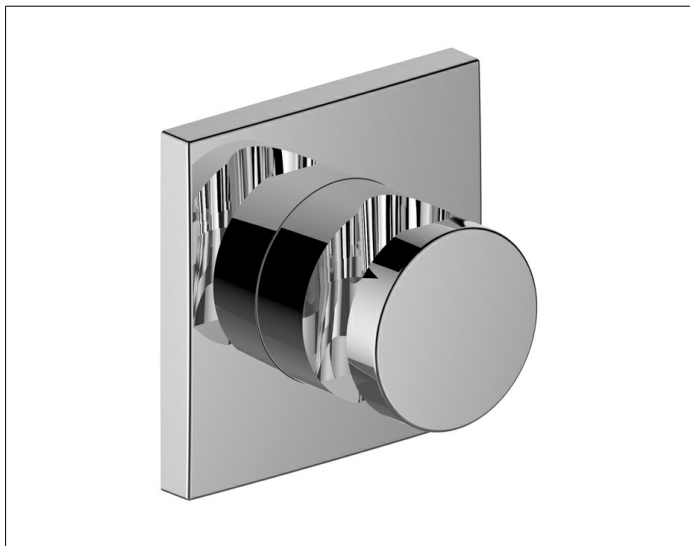

IXMO

59591010002 Wandbrausehalter

PRODUKT

ZEICHNUNG

PRODUKTBESCHREIBUNG

für Schläuche mit konischer Mutter,
mit eckiger Rosette, rechts oder links verwendbar

OBERFLÄCHE

verchromt

AUSSCHREIBUNGSTEXT

KEUCO IXMO Wandbrausehalter 59591010002
für Schläuche mit konischer Mutter
mit eckiger Rosette (90 x 90mm)
rechts oder links verwendbar
Oberfläche: verchromt