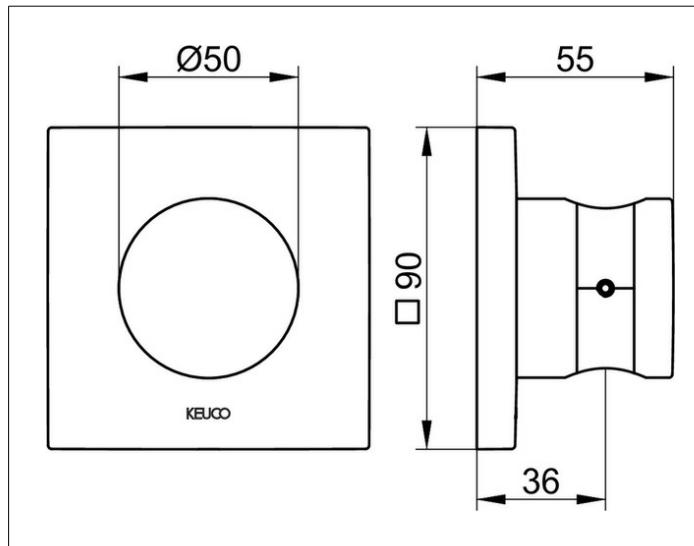

IXMO

59591010002 Wandbrausehalter

PRODUKT

ZEICHNUNG

PRODUKTBESCHREIBUNG

für Schläuche mit konischer Mutter,
mit eckiger Rosette, rechts oder links verwendbar

OBERFLÄCHE

verchromt

AUSSCHREIBUNGSTEXT

KEUCO IXMO Wandbrausehalter 59591010002
für Schläuche mit konischer Mutter
mit eckiger Rosette (90 x 90mm)
rechts oder links verwendbar
Oberfläche: verchromt