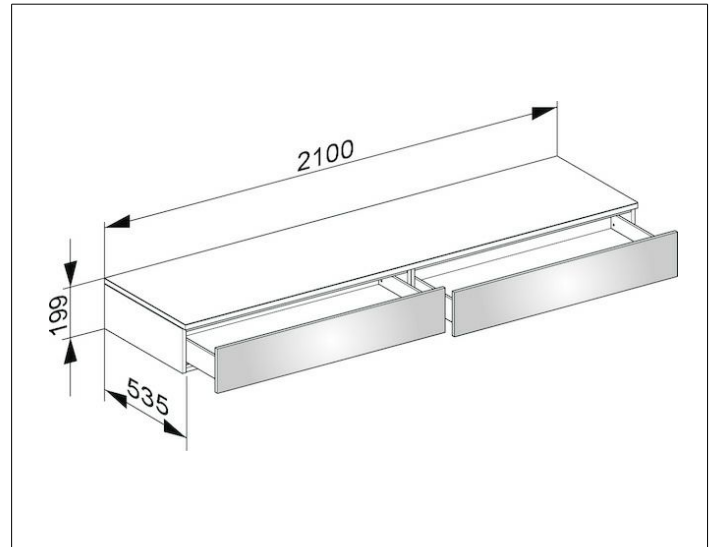

Edition 400

31770300000 Sideboard

PRODUKT

ZEICHNUNG

OBERFLÄCHE

weiß/Glas weiß klar

ABMESSUNG

2100 x 199 x 535 mm