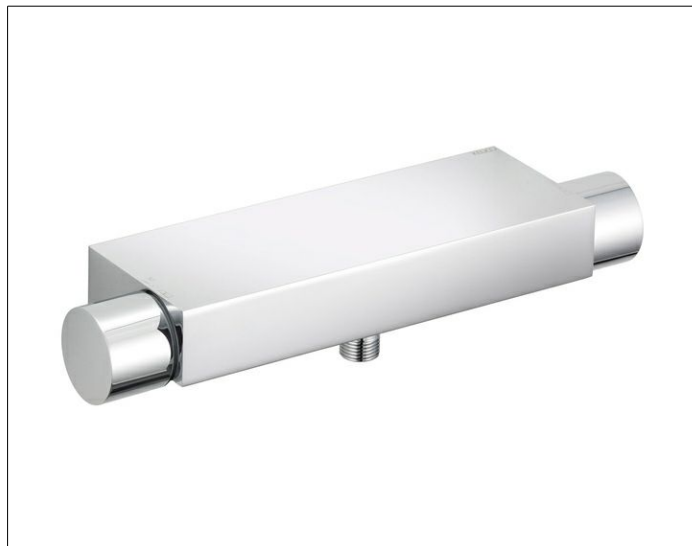

Edition 11

51126050100 Thermostatarmatur DN 15 für Brause

PRODUKT

ZEICHNUNG

PRODUKTBESCHREIBUNG

für AP Montage, Griff mit 50% Mengenbegrenzung,
 Sicherheitssperre bei 38 °C,
 Stichmaß 150 +/- 14 mm,
 Schlauchanschluss DN15,
 Durchflussmenge für Handbrause begrenzt auf 15 l/min.
 Eigensicher gegen Rückfließen,
 für Durchlauferhitzer geeignet, geräuschgeprüft

OBERFLÄCHE

Nickel gebürstet

AUSSCHREIBUNGSTEXT

KEUCO EDITION 11 Thermostatbatterie
 DN 15 für Brause 51126050100
 Thermostatbatterie mit hochwertiger PVD-Beschichtung,
 Nickel gebürstet, in geradlinigem Design und klarer, geometrischer
 Formensprache,
 für Aufputz-Montage, Sicherheitssperre bei 38°,
 Griff mit 50 % Mengenbegrenzung, Eigensicher gegen Rückfließen,
 Schlauchanschluss DN 15, für Durchlauferhitzer geeignet,
 Breite 324 mm, Ausladung 90 mm
 Stichmaß 150 mm, Toleranzklasse +/- 14 mm