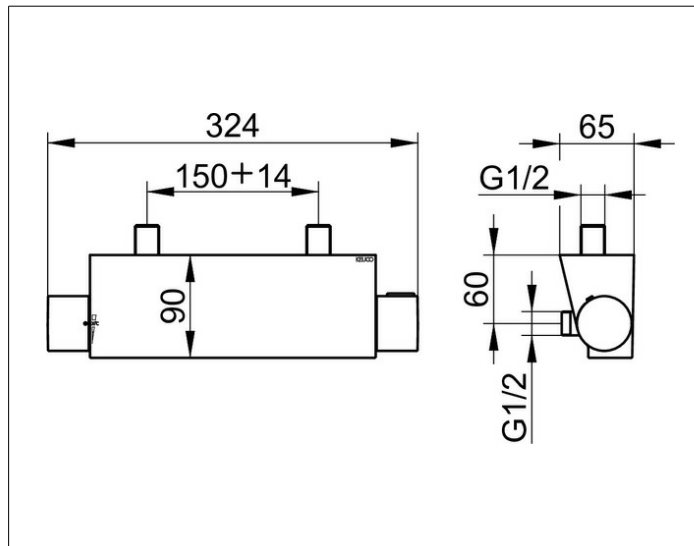

Edition 11

51126050100 Thermostatarmatur DN 15 für Brause

PRODUKT

ZEICHNUNG

PRODUKTBESCHREIBUNG

für AP Montage, Griff mit 50% Mengenbegrenzung,
 Sicherheitssperre bei 38 °C,
 Stichmaß 150 +/- 14 mm,
 Schlauchanschluss DN15,
 Durchflussmenge für Handbrause begrenzt auf 15 l/min.
 Eigensicher gegen Rückfließen,
 für Durchlauferhitzer geeignet, geräuschgeprüft

OBERFLÄCHE

Nickel gebürstet

AUSSCHREIBUNGSTEXT

KEUCO EDITION 11 Thermostatbatterie
 DN 15 für Brause 51126050100
 Thermostatbatterie mit hochwertiger PVD-Beschichtung,
 Nickel gebürstet, in geradlinigem Design und klarer, geometrischer
 Formensprache,
 für Aufputz-Montage, Sicherheitssperre bei 38°,
 Griff mit 50 % Mengenbegrenzung, Eigensicher gegen Rückfließen,
 Schlauchanschluss DN 15, für Durchlauferhitzer geeignet,
 Breite 324 mm, Ausladung 90 mm
 Stichmaß 150 mm, Toleranzklasse +/- 14 mm