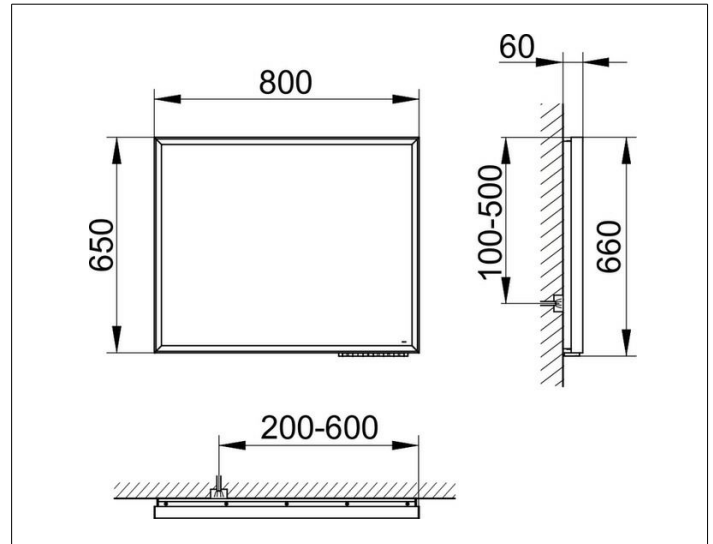

Royal Lumos

14598172503 Lichtspiegel

PRODUKT

ZEICHNUNG

PRODUKTBESCHREIBUNG

mit Spiegelheizung (mittig platziert),
 stufenlos einstellbare Lichtfarbe von 2700 Kelvin (warmweiß)
 bis 6500 Kelvin (Tageslicht),
 umlaufender Aluminium-Rahmen, silber-eloxiert
 Bedienung:
 Tastenfelder mit kapazitiver Touch-Sensorik,
 DALI-steuerbar
 Spiegelheizung:
 automatische Abschaltung nach 20 Minuten
 Beleuchtung:
 LED (Lebensdauer > 30.000 Std.)
 Rahmenbeleuchtung und Waschtischbeleuchtung
 separat stufenlos dimmbar und ein-/ausschaltbar
 EEK: C ,

OBERFLÄCHE

53 Watt + 52 Watt

ABMESSUNG

800 x 650 x 60 mm