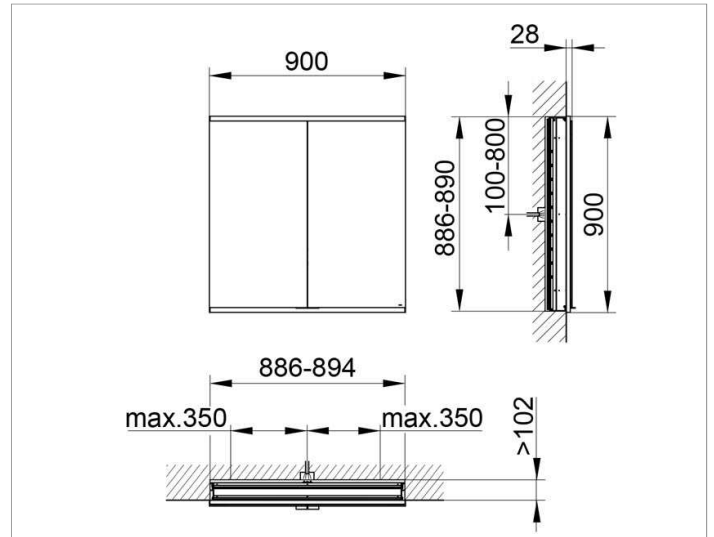

Royal Modular 2.0
800200091000200 Spiegelschrank

PRODUKT

ZEICHNUNG

OBERFLÄCHE

silber-eloxiert

ABMESSUNG

900 x 900 x 120 mm