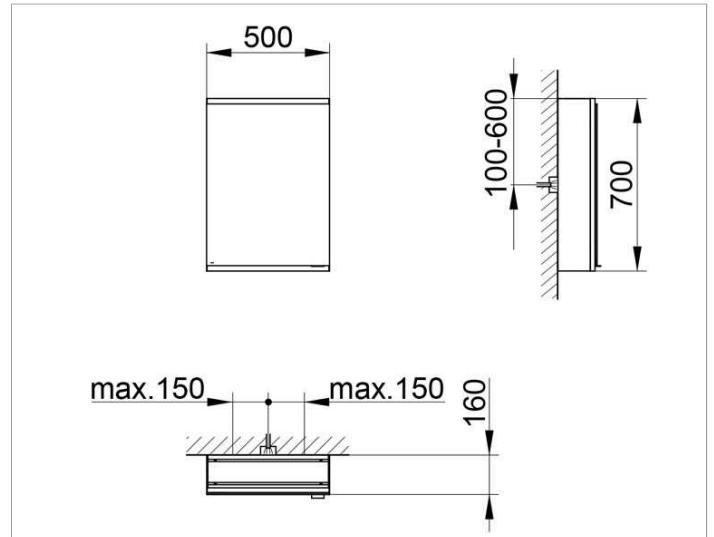

Royal Modular 2.0  
800021050100100 Spiegelschrank

**PRODUKT**

**ZEICHNUNG**

EEK: A++, A+, A ,

**OBERFLÄCHE**

silber-eloxiert

**ABMESSUNG**

500 x 700 x 160 mm