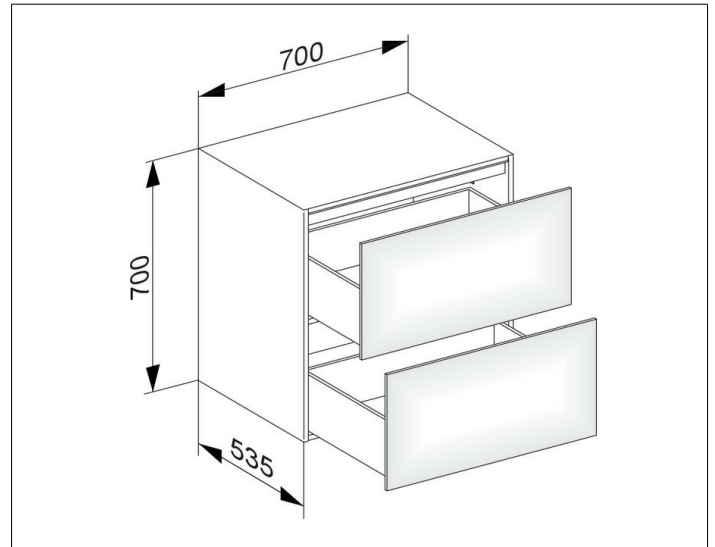

Edition 11

31323110100 Sideboard

PRODUKT

ZEICHNUNG

EEK: F , 5 kWh/1000h

OBERFLÄCHE

anthrazit/Glas anthrazit

ABMESSUNG

700 x 700 x 535 mm