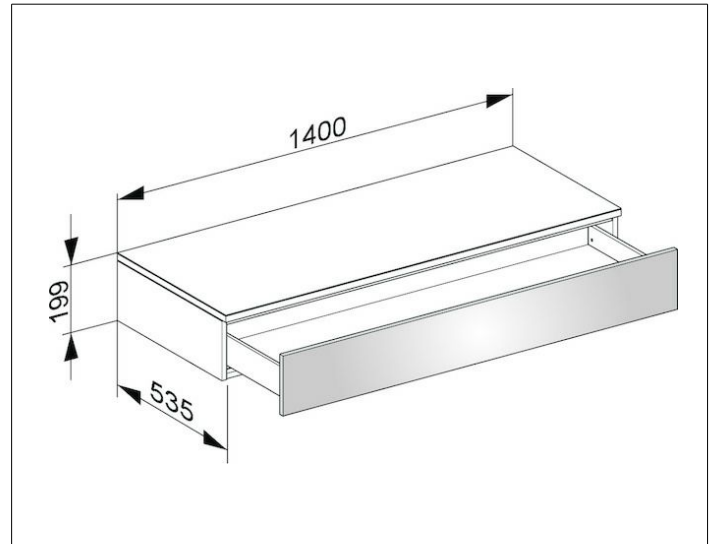

Edition 400

31760170000 Sideboard

**PRODUKT**

**ZEICHNUNG**

**OBERFLÄCHE**

trüffel/Glas trüffel satiniert

**ABMESSUNG**

1400 x 199 x 535 mm