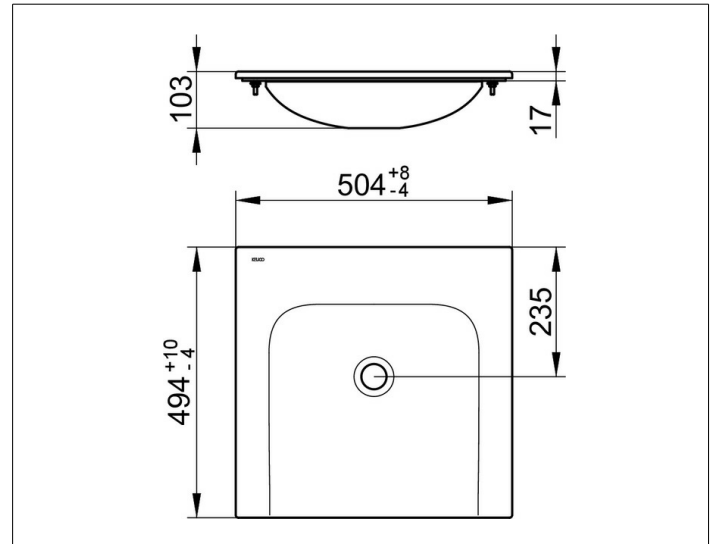

X-Line

33140315000 Keramik-Waschtisch

PRODUKT

ZEICHNUNG

PRODUKTBESCHREIBUNG

ohne Hahnlochbohrung, ohne Überlauf,
mit Oberflächenversiegelung CleanPlus

OBERFLÄCHE

weiß

ABMESSUNG

504 x 17 x 494 mm