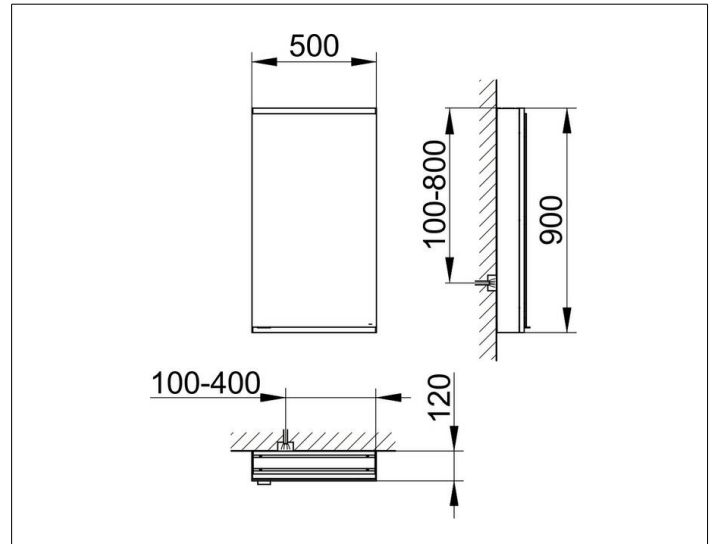

Royal Modular 2.0
800111051000100 Spiegelschrank

PRODUKT

ZEICHNUNG

EEK: C ,

OBERFLÄCHE

silber-eloxiert

ABMESSUNG

500 x 900 x 120 mm