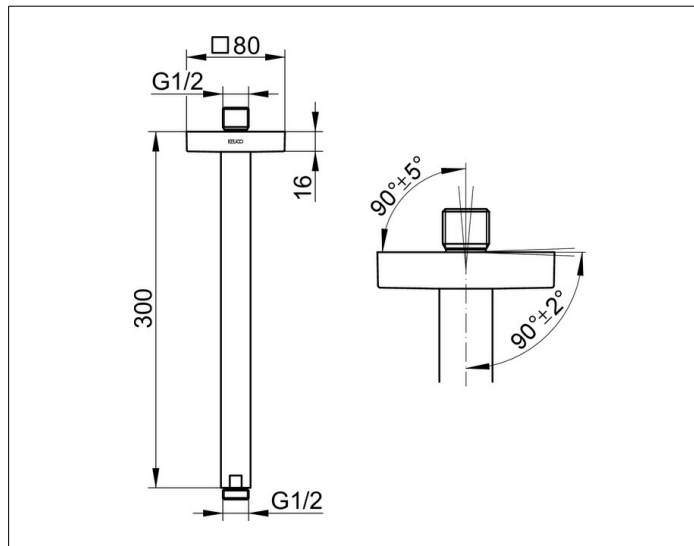

Edition 300

53089170302 Brausearm DN 15

PRODUKT

ZEICHNUNG

PRODUKTBESCHREIBUNG

für Deckenanschluss, mit eckiger Rosette
Möglichkeit der Ausrichtung zur Decke ($90^\circ \pm 2^\circ$) und
zum Deckenanschluß ($90^\circ \pm 5^\circ$)

OBERFLÄCHE

Aluminium-finish

ABMESSUNG

300 mm

AUSSCHREIBUNGSTEXT

KEUCO EDITION 300 Brausearm 53089170302
Brausearm für Deckenanschluss in Aluminium-finish,
G 1/2 Zoll, mit eckiger Rosette, 80 x 80 mm,
Möglichkeit zur Ausrichtung zur Wand ($90^\circ \pm 2^\circ$) und
zum Wandanschluss ($90^\circ \pm 5^\circ$),
Ausladung: 300 mm

Hinweis:
Passende UP Funktionseinheit
59547000170