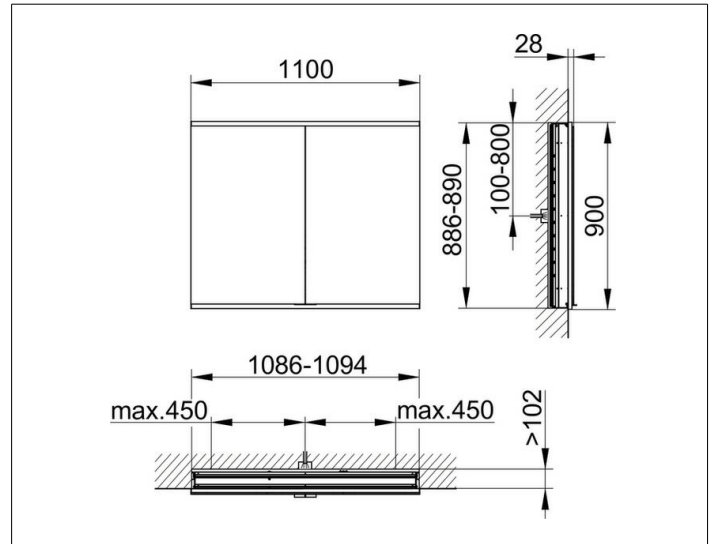

Royal Modular 2.0  
800210111000200 Spiegelschrank

PRODUKT

ZEICHNUNG

EEK: C ,

OBERFLÄCHE

silber-eloxiert

ABMESSUNG

1100 x 900 x 120 mm