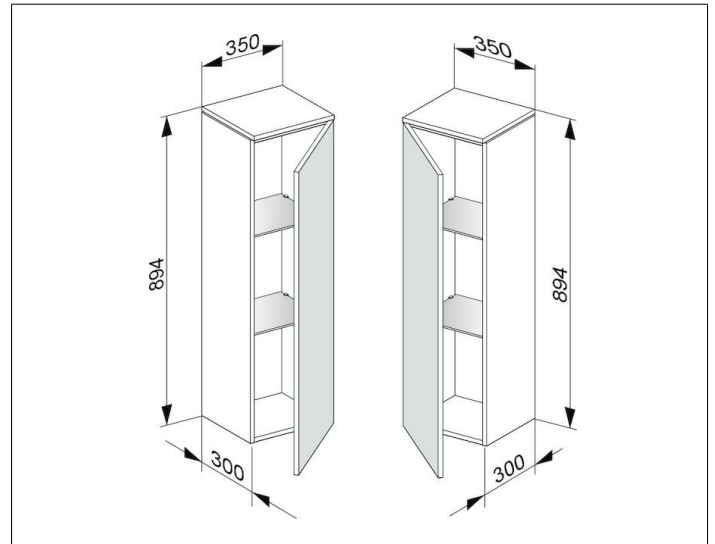

Edition 400

31720700002 Mittelschrank

PRODUKT

ZEICHNUNG

OBERFLÄCHE

weiß/Glas anthrazit klar

ABMESSUNG

350 x 894 x 300 mm