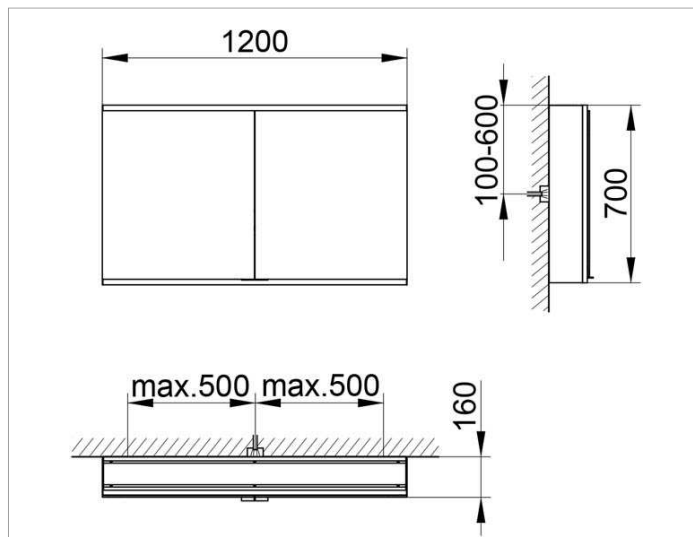

Royal Modular 2.0
800201120100000 Spiegelschrank

PRODUKT

ZEICHNUNG

OBERFLÄCHE

silber-eloxiert

ABMESSUNG

1200 x 700 x 160 mm