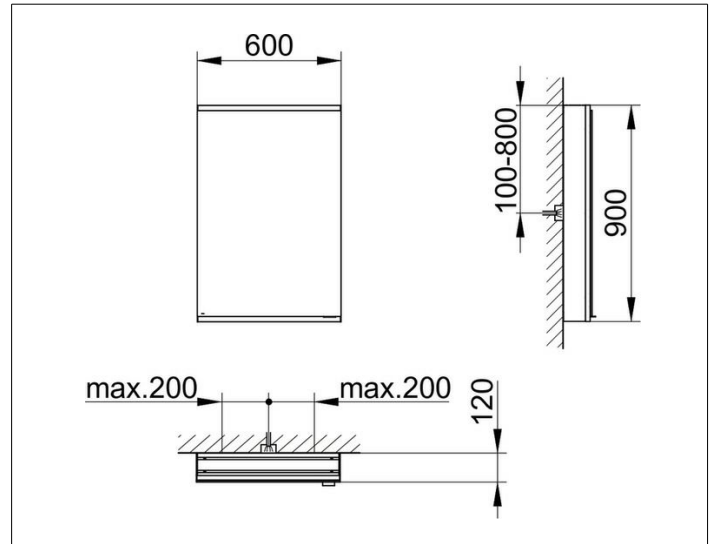

Royal Modular 2.0
800011061000100 Spiegelschrank

PRODUKT

ZEICHNUNG

EEK: C ,

OBERFLÄCHE

silber-eloxiert

ABMESSUNG

600 x 900 x 120 mm