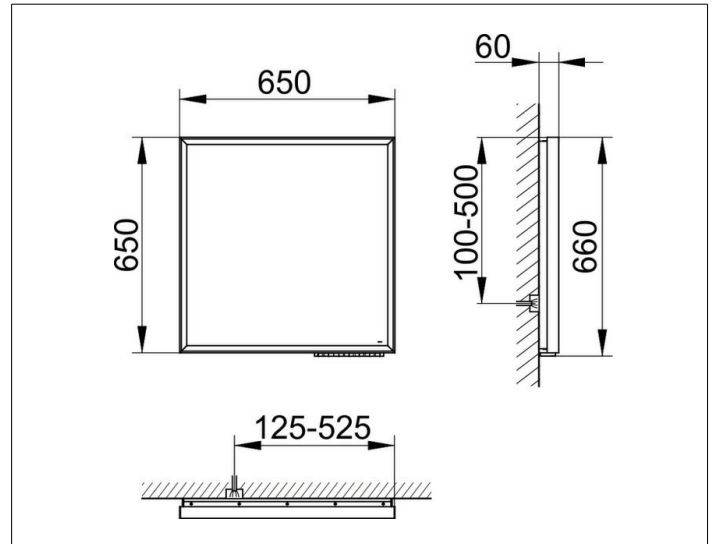

Royal Lumos
14598171503 Lichtspiegel

PRODUKT

ZEICHNUNG

PRODUKTBESCHREIBUNG

mit Spiegelheizung (mittig platziert),
 stufenlos einstellbare Lichtfarbe von 2700 Kelvin (warmweiß)
 bis 6500 Kelvin (Tageslicht),
 umlaufender Aluminium-Rahmen, silber-eloxiert
 Bedienung:
 Tastenfelder mit kapazitiver Touch-Sensorik,
 DALI-steuerbar
 Spiegelheizung:
 automatische Abschaltung nach 20 Minuten
 Beleuchtung:
 LED (Lebensdauer > 30.000 Std.)
 Rahmenbeleuchtung und Waschtischbeleuchtung
 separat stufenlos dimmbar und ein-/ausschaltbar
 EEK: C ,

OBERFLÄCHE

48 Watt + 41 Watt

ABMESSUNG

650 x 650 x 60 mm