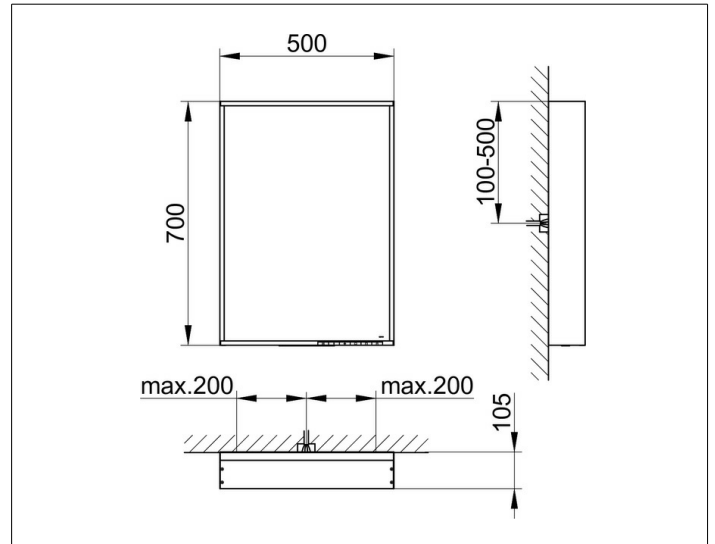

X-Line

33298141503 Lichtspiegel

PRODUKT

ZEICHNUNG

PRODUKTBESCHREIBUNG

mit Spiegelheizung (mittig platziert),
 stufenlos einstellbare Lichtfarbe von 2700 Kelvin (warmweiß)
 bis 6500 Kelvin (Tageslicht)
 umlaufender Aluminium-Rahmen, lackiert
 Bedienung:
 Tastenfeld mit kapazitiver Touch-Sensorik,
 DALI-steuerbar
 Spiegelheizung:
 Optische Anzeige der Aufheizphase,
 automatische Abschaltung nach 20 Minuten
 Beleuchtung:
 LED (Lebensdauer > 30.000 Stunden),
 Hauptlicht (Ober- und Wandbeleuchtung) und
 Waschtischbeleuchtung separat stufenlos dimmbar
 sowie ein-/ausschaltbar
 EEK: C ,

OBERFLÄCHE

trüffel

ABMESSUNG

500 x 700 x 105 mm