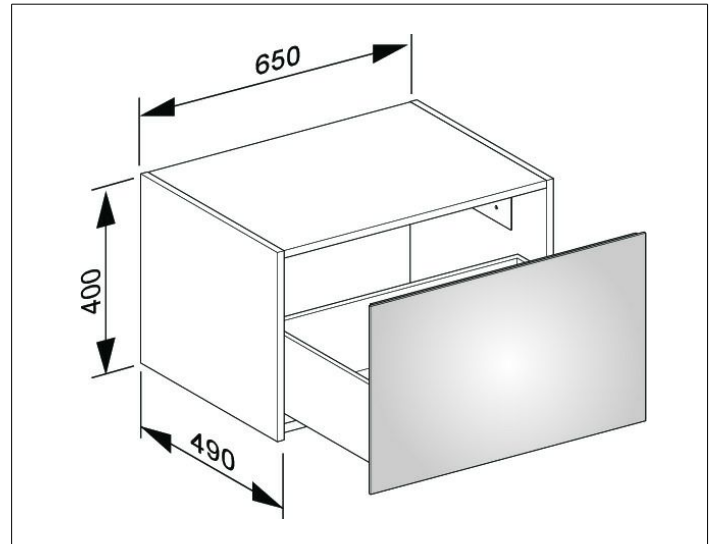

X-Line

33125110000 Sideboard

PRODUKT

ZEICHNUNG

OBERFLÄCHE

anthrazit/anthrazit

ABMESSUNG

650 x 400 x 490 mm