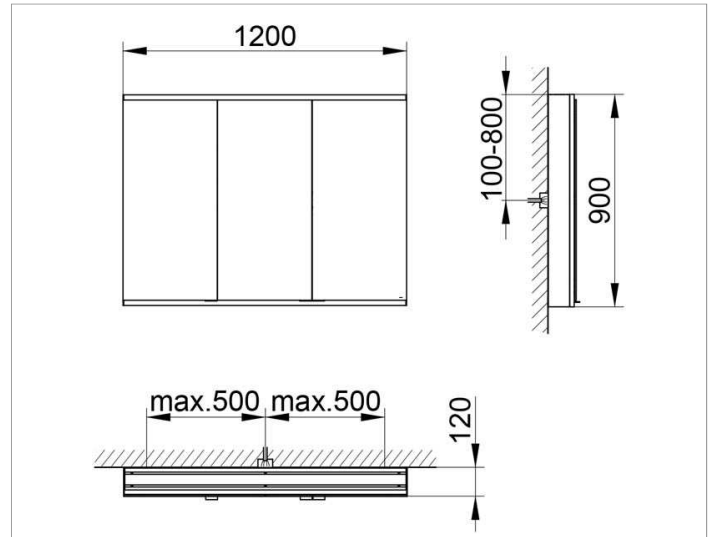

Royal Modular 2.0
800301121000200 Spiegelschrank

PRODUKT

ZEICHNUNG

OBERFLÄCHE

silber-eloxiert

ABMESSUNG

1200 x 900 x 120 mm