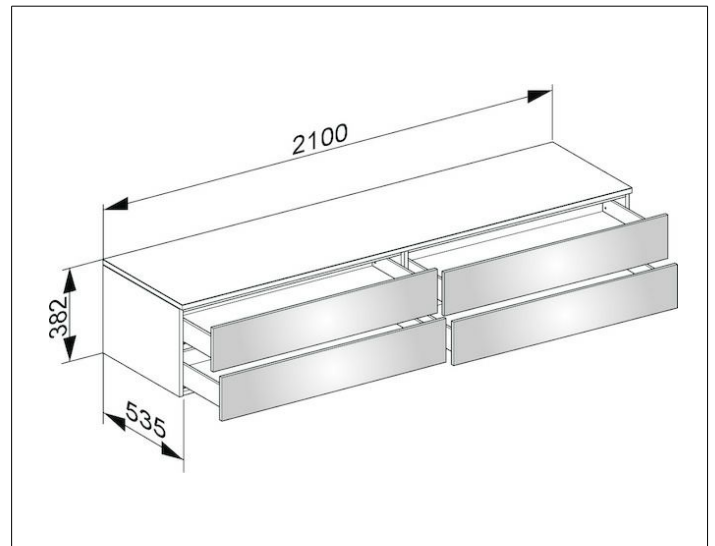

Edition 400

31772150000 Sideboard

PRODUKT

ZEICHNUNG

OBERFLÄCHE

anthrazit/Glas anthrazit satiniert

ABMESSUNG

2100 x 382 x 535 mm