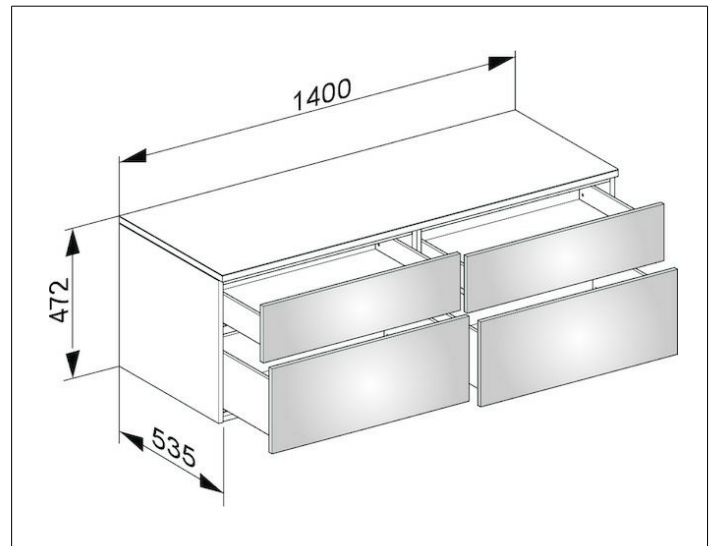

Edition 400

3176770000 Sideboard

PRODUKT

ZEICHNUNG

OBERFLÄCHE

weiß/Glas anthrazit klar

ABMESSUNG

1400 x 472 x 535 mm