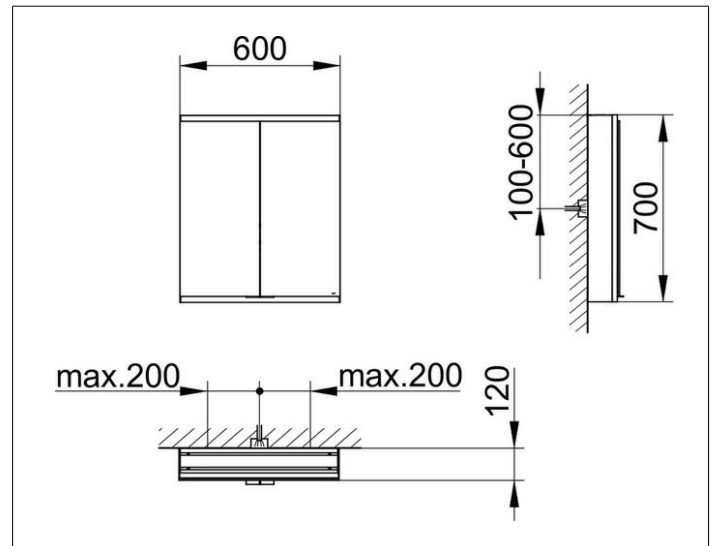

Royal Modular 2.0  
800211060000300 Spiegelschrank

**PRODUKT**

**ZEICHNUNG**

EEK: C ,

**OBERFLÄCHE**

silber-eloxiert

**ABMESSUNG**

600 x 700 x 120 mm