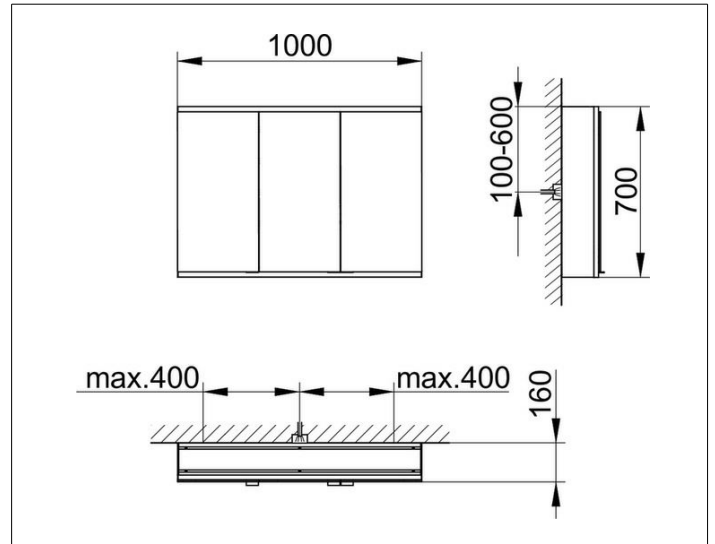

Royal Modular 2.0
800311100100000 Spiegelschrank

PRODUKT

ZEICHNUNG

EEK: C ,

OBERFLÄCHE

silber-eloxiert

ABMESSUNG

1000 x 700 x 160 mm