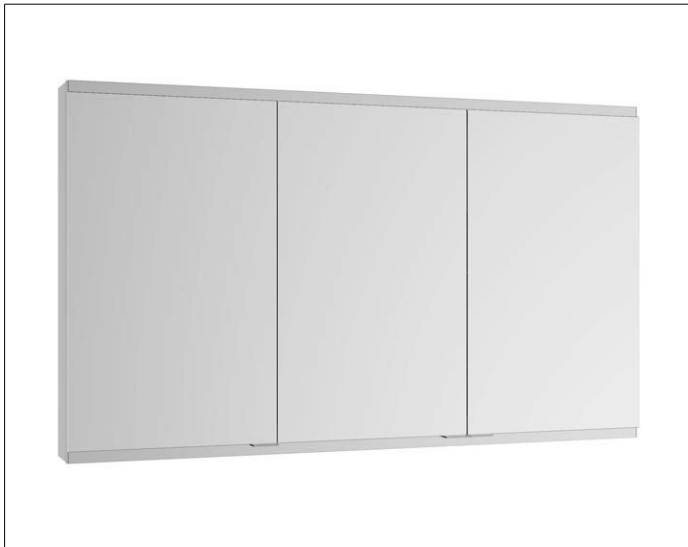

Royal Modular 2.0
800300130100200 Spiegelschrank

PRODUKT

ZEICHNUNG

OBERFLÄCHE

silber-eloxiert

ABMESSUNG

1300 x 700 x 160 mm