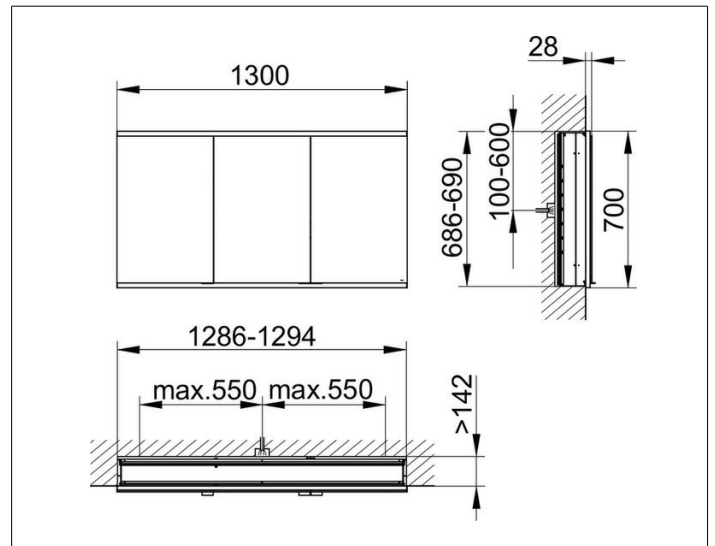

Royal Modular 2.0
800300130100200 Spiegelschrank

PRODUKT

ZEICHNUNG

OBERFLÄCHE

silber-eloxiert

ABMESSUNG

1300 x 700 x 160 mm