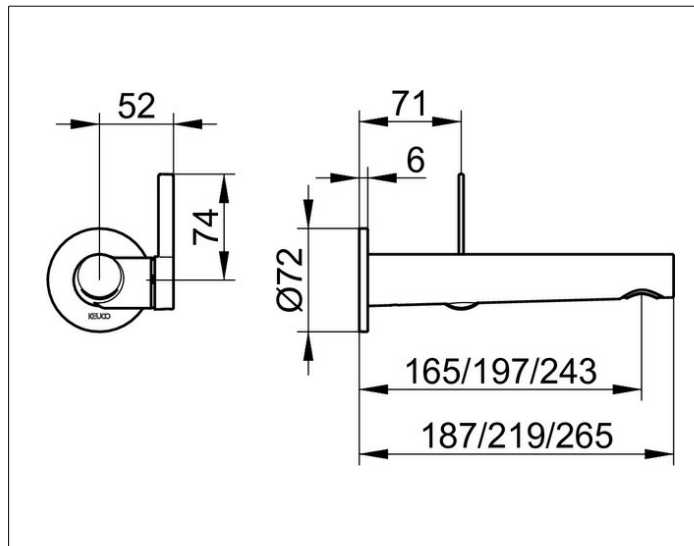

IXMO

59516172101 Einhebel-Waschtischmischer

PRODUKT

ZEICHNUNG

PRODUKTBESCHREIBUNG

für UP Montage, DN 15, mit runder Rosette,
Mischwasserkartusche mit keramischen Dichtscheiben
Luftsprudler SLIM SSR M 24x1, Strahlwinkel verstellbar
Durchflussbegrenzung auf 7,6 l/min.
passend für Grundkörper Art.-Nr. 59916 000075
geräuschgeprüft

OBERFLÄCHE

Aluminium-finish

ABMESSUNG

Ausladung 243 mm/IXMO Pure

AUSSCHREIBUNGSTEXT

KEUCO Einhebel-Waschtischmischer 59516172101
Einhebel-Waschtischmischer in Aluminium-finish,
aus entzinkungsarmen Messing,
für UP-Montage, mit runder Rosette,
hochwertige Mischwasserkartusche mit
keramischen Dichtscheiben,
Betätigungshebel aus Metall,
Rosettendurchmesser 72 mm, Stärke 6 mm,
Auslaufdurchmesser 36 mm,
Grundkörperdurchmesser 88 mm (inkl. Hebeleinheit),
Gesamtausladung 265 mm, Wasseraustritt bei 245 mm,
Luftsprudler M24x1, Strahlwinkel verstellbar +/-8°
Durchflussbegrenzung auf 7,6 l/min.

Hinweis:
passender Grundkörper 59916000075