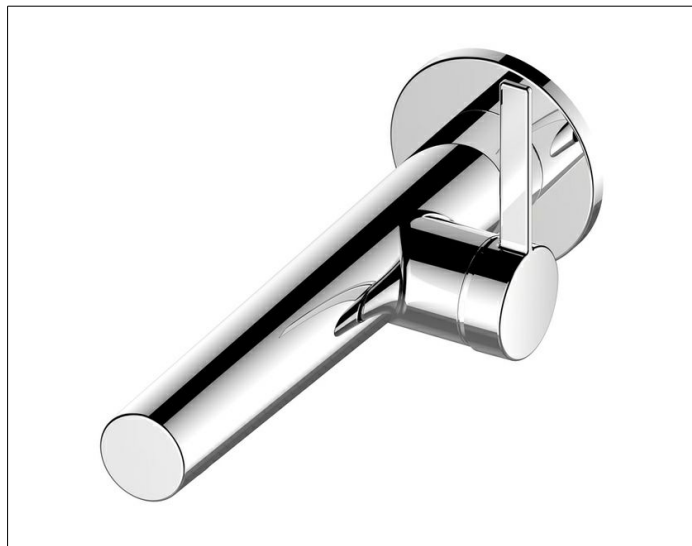

IXMO

59516172101 Einhebel-Waschtischmischer

PRODUKT

ZEICHNUNG

PRODUKTBESCHREIBUNG

für UP Montage, DN 15, mit runder Rosette,
Mischwasserkartusche mit keramischen Dichtscheiben
Luftsprudler SLIM SSR M 24x1, Strahlwinkel verstellbar
Durchflussbegrenzung auf 7,6 l/min.
passend für Grundkörper Art.-Nr. 59916 000075
geräuschgeprüft

OBERFLÄCHE

Aluminium-finish

ABMESSUNG

Ausladung 243 mm/IXMO Pure

AUSSCHREIBUNGSTEXT

KEUCO Einhebel-Waschtischmischer 59516172101
Einhebel-Waschtischmischer in Aluminium-finish,
aus entzinkungsarmen Messing,
für UP-Montage, mit runder Rosette,
hochwertige Mischwasserkartusche mit
keramischen Dichtscheiben,
Betätigungshebel aus Metall,
Rosettendurchmesser 72 mm, Stärke 6 mm,
Auslaufdurchmesser 36 mm,
Grundkörperdurchmesser 88 mm (inkl. Hebeleinheit),
Gesamtausladung 265 mm, Wasseraustritt bei 245 mm,
Luftsprudler M24x1, Strahlwinkel verstellbar +/-8°
Durchflussbegrenzung auf 7,6 l/min.

Hinweis:
passender Grundkörper 59916000075