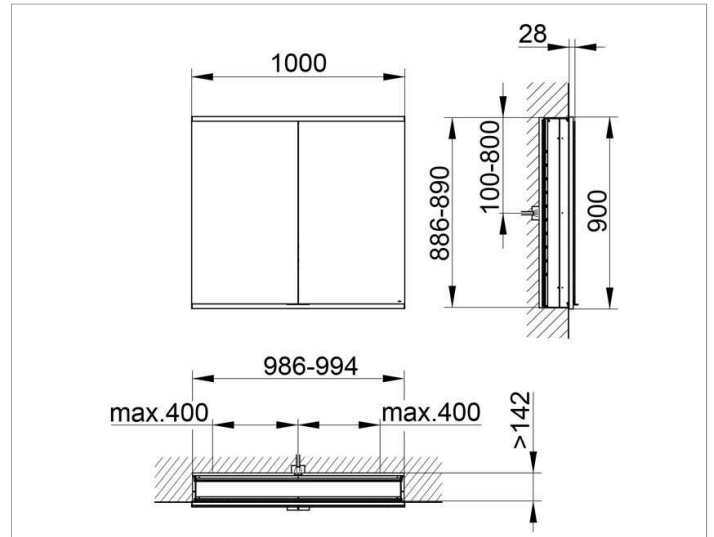

Royal Modular 2.0  
800200101100300 Spiegelschrank

PRODUKT

ZEICHNUNG

OBERFLÄCHE

silber-eloxiert

ABMESSUNG

1000 x 900 x 160 mm