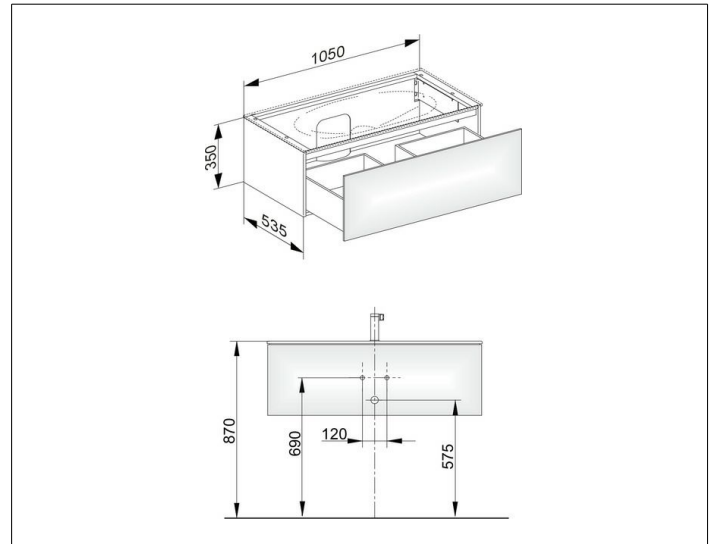

Edition 11

3135185000 Waschtischunterbau

PRODUKT

ZEICHNUNG

OBERFLÄCHE

Tabak-Eiche Furnier/Tabak-Eiche Furnier

ABMESSUNG

1050 x 350 x 535 mm