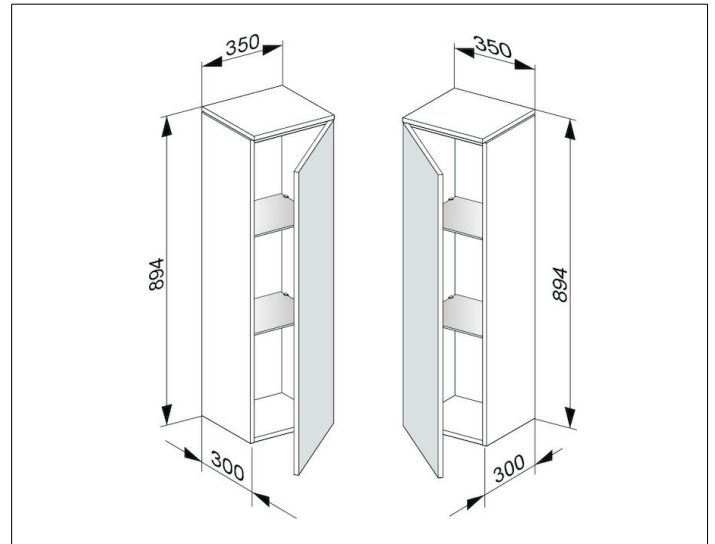

Edition 400

31720270002 Mittelschrank

PRODUKT

ZEICHNUNG

OBERFLÄCHE

weiß/Glas weiß satiniert

ABMESSUNG

350 x 894 x 300 mm