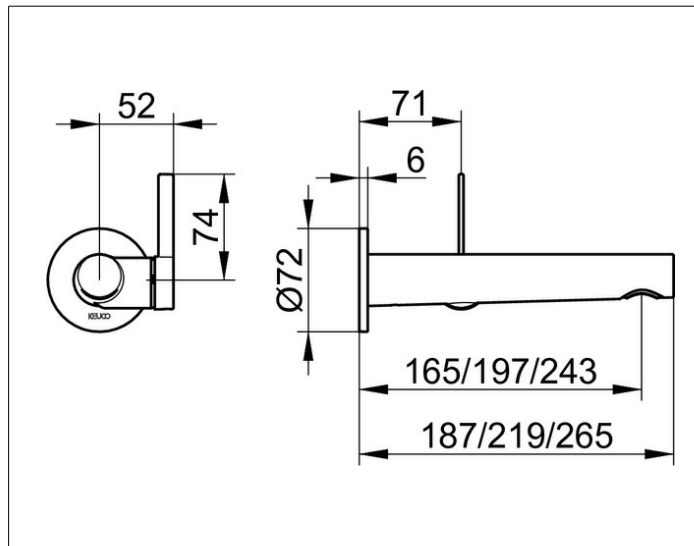

**IXMO**

**59516071101 Einhebel-Waschtischmischer**

**PRODUKT**

**ZEICHNUNG**

**PRODUKTBESCHREIBUNG**

für UP Montage, DN 15, mit runder Rosette,  
Mischwasserkartusche mit keramischen Dichtscheiben  
Luftsprudler SLIM SSR M 24x1, Strahlwinkel verstellbar  
Durchflussbegrenzung auf 7,6 l/min.  
passend für Grundkörper Art.-Nr. 59916 000075  
geräuschgeprüft

**OBERFLÄCHE**

Edelstahl-finish

**ABMESSUNG**

Ausladung 197 mm/IXMO Pure

**AUSSCHREIBUNGSTEXT**

KEUCO Einhebel-Waschtischmischer 59516071101  
Einhebel-Waschtischmischer in Edelstahl-finish,  
aus entzinkungsarmen Messing,  
für UP-Montage, mit runder Rosette,  
hochwertige Mischwasserkartusche mit  
keramischen Dichtscheiben,  
Betätigungshebel aus Metall,  
Rosettendurchmesser 72 mm, Stärke 6 mm,  
Auslaufdurchmesser 36 mm,  
Grundkörperdurchmesser 88 mm (inkl. Hebeleinheit),  
Gesamtausladung 219 mm, Wasseraustritt bei 197 mm,  
Luftsprudler M24x1, Strahlwinkel verstellbar +/-8°  
Durchflussbegrenzung auf 7,6 l/min.

Hinweis:  
passender Grundkörper 59916000075