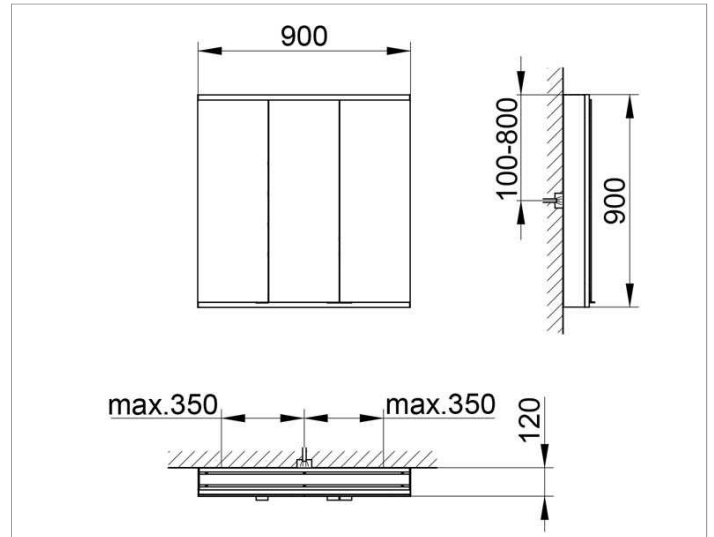

Royal Modular 2.0  
800301091000300 Spiegelschrank

**PRODUKT**

**ZEICHNUNG**

**OBERFLÄCHE**

silber-eloxiert

**ABMESSUNG**

900 x 900 x 120 mm