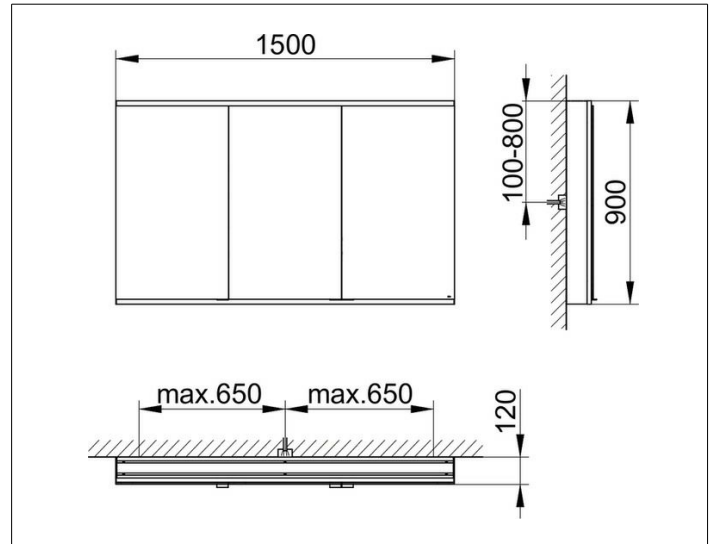

Royal Modular 2.0
800311151000300 Spiegelschrank

PRODUKT

ZEICHNUNG

EEK: A++, A+, A,

OBERFLÄCHE

silber-eloxiert

ABMESSUNG

1500 x 900 x 120 mm