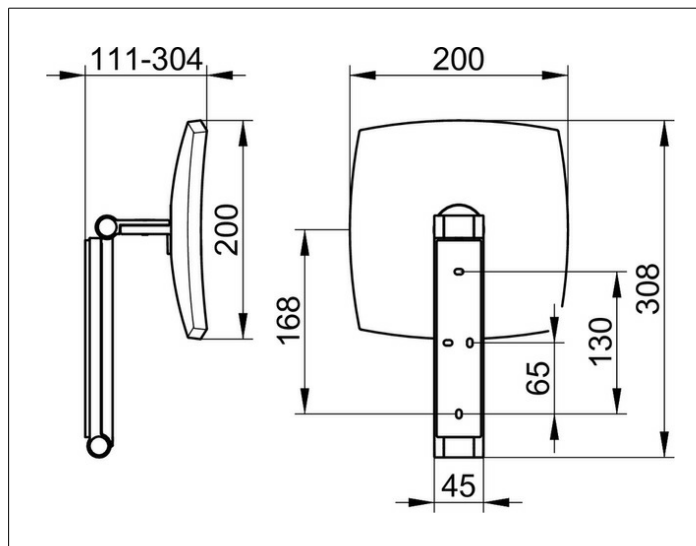

Kosmetikspiegel

17613130000 Kosmetikspiegel

PRODUKT

ZEICHNUNG

PRODUKTBESCHREIBUNG

unbeleuchtet,
an dreidimensional verstellbarem Schwenkarm,
Spiegel einseitig, Vergrößerungsfaktor x 5

OBERFLÄCHE

Schwarzchrom gebürstet

AUSSCHREIBUNGSTEXT

KEUCO iLook_move Kosmetikspiegel, 17613130000
Kosmetikspiegel, mit hochwertiger PVD-Beschichtung,
Schwarzchrom gebürstet, unbeleuchtet,
quadratisch, mit elegant gewölbten Kanten,
an Schwenkarm aus einem stabilen,
rechteckigen Metallprofil,
mit verdeckten Hochleistungsscharnieren,
flächige Wandmontage mit 4 Befestigungspunkten
zur optimalen Lastverteilung,
dreidimensional verstellbar, Spiegel einseitig konkav,
Vergrößerungsfaktor x 5,
Höhe der Wandbefestigung 180 mm, Breite ca. 45 mm,
maximale Höhe ca. 500 mm,
Außenmaße 200 x 200 mm, maximale Ausladung ca. 300 mm,
der Kosmetikspiegel wird verdeckt angebracht.
Lieferung inkl. korrosionsfreiem Befestigungsmaterial