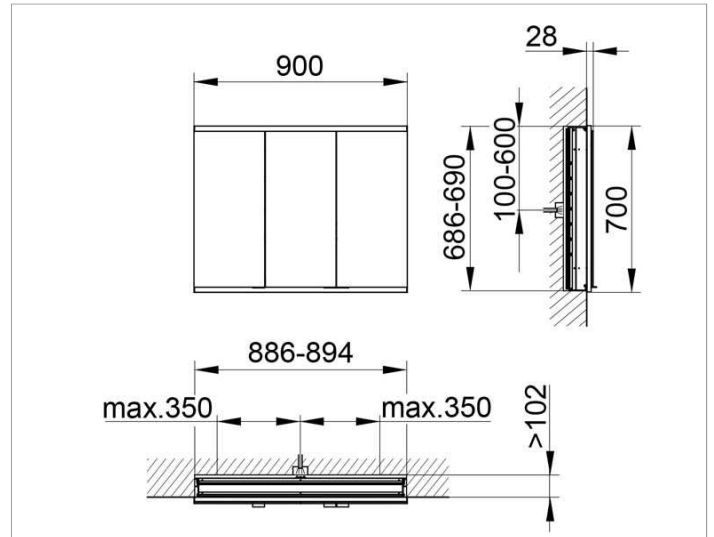

Royal Modular 2.0  
800300090000000 Spiegelschrank

PRODUKT

ZEICHNUNG

OBERFLÄCHE

silber-eloxiert

ABMESSUNG

900 x 700 x 120 mm