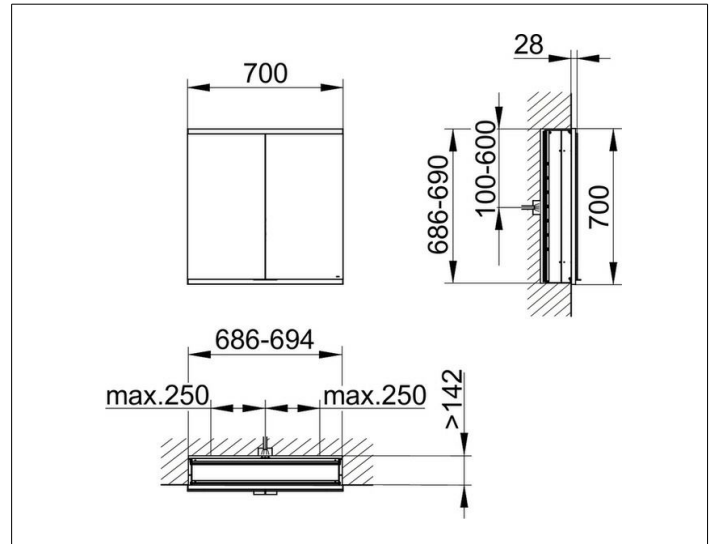

Royal Modular 2.0
800210070100200 Spiegelschrank

PRODUKT

ZEICHNUNG

EEK: C ,

OBERFLÄCHE

silber-eloxiert

ABMESSUNG

700 x 700 x 160 mm