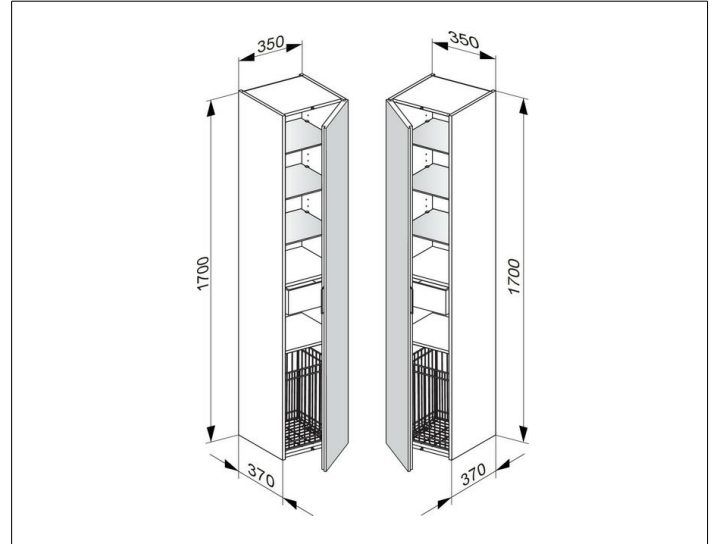

Edition 11

31331140002 Hochschrank

PRODUKT

ZEICHNUNG

OBERFLÄCHE

trüffel/Glas trüffel

ABMESSUNG

350 x 1700 x 370 mm